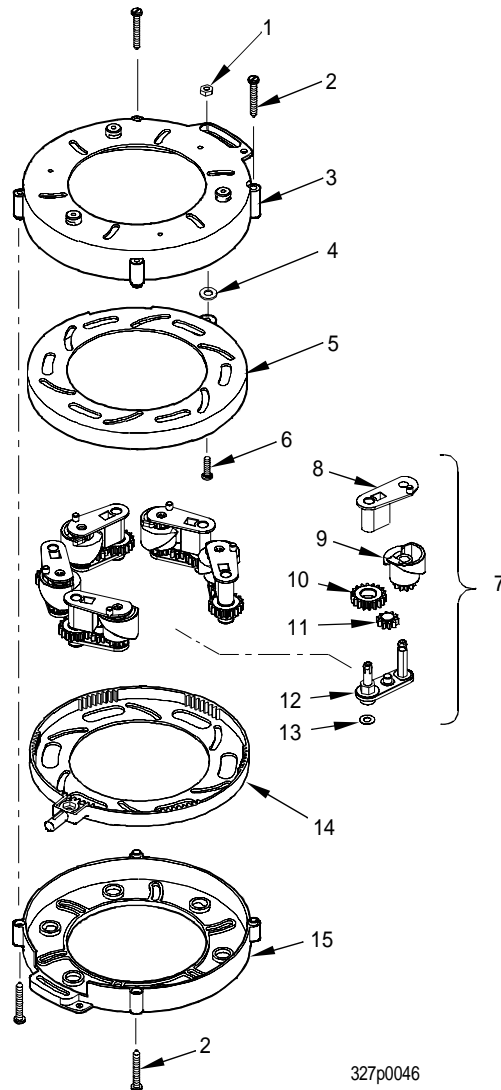

Hot Drink Center Parts Manual

TABLE 24. CUP RING ASSEMBLY

INDEX	PART NUMBER	DESCRIPTION	QTY
1	3143011	NUT #8-32 SELF LOCKING	1
2	6332052	SCREW - #8-16 X 1.25 PHS - PLASTITE	4
3	6333004	HOUSING - CUP RING	1
4	6114121	WASHER ROLLER	1
5	6333011	ADJUSTER RING - INTERNAL	1
6	3143009	SCREW #8-32 X .50 PHS W/LW	1
7	6333007	CAM & GEAR ASSEMBLY	6
8	6333006	RETAINER - CAM	6
9	6333012	CAM - CUP - UNIVERSAL	6
10	6233126	GEAR - 18 TOOTH	6
11	6233127	GEAR - 10 TOOTH	6
12	6333005	ARM - CAM	6
13	6234628	WASHER - PAPER MECH.	6
14	6333010	GEAR RING - INTERNAL	1
15	6333009	HOUSING - CUP RING	1

Figure 24. Cup Ring Assembly

Hot Drink Center Parts Manual

TABLE 25. ACTUATOR ASSEMBLY - CUP RING

INDEX	PART NUMBER	DESCRIPTION	QTY
	6233031	ACTUATOR ASSEMBLY - CUP RING	REF
1	1451097	SCREW - #8-32 X .31 HEX HD T.F. - BLACK	2
2	6233040	RAMP - ACTUATOR	1
3	6233009	CAM - ACTUATOR	1
4	6233032	ACTUATOR - CUP RING	1