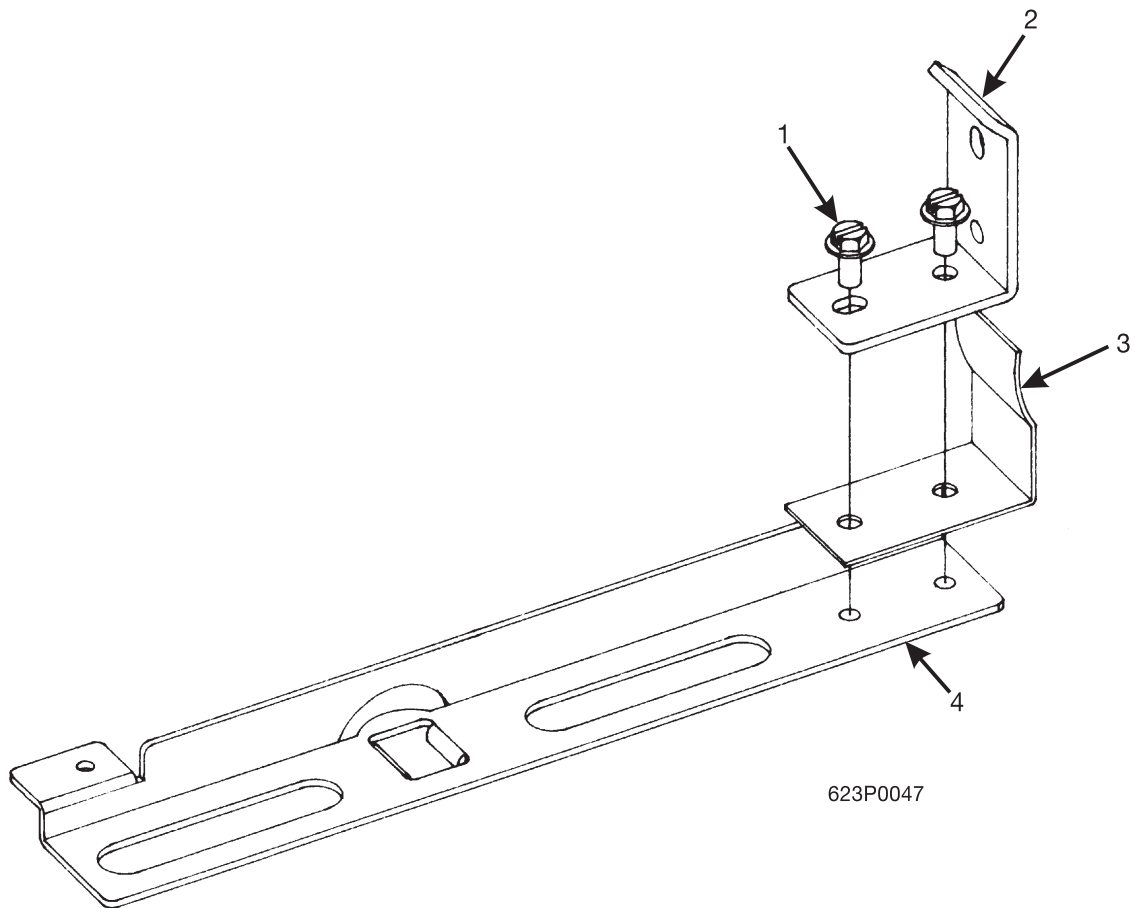

Figure 24. Cup Ring Assembly

Hot Drink Center Parts Manual

TABLE 25. ACTUATOR ASSEMBLY - CUP RING

INDEX	PART NUMBER	DESCRIPTION	QTY
	6233031	ACTUATOR ASSEMBLY - CUP RING	REF
1	1451097	SCREW - #8-32 X .31 HEX HD T.F. - BLACK	2
2	6233040	RAMP - ACTUATOR	1
3	6233009	CAM - ACTUATOR	1
4	6233032	ACTUATOR - CUP RING	1